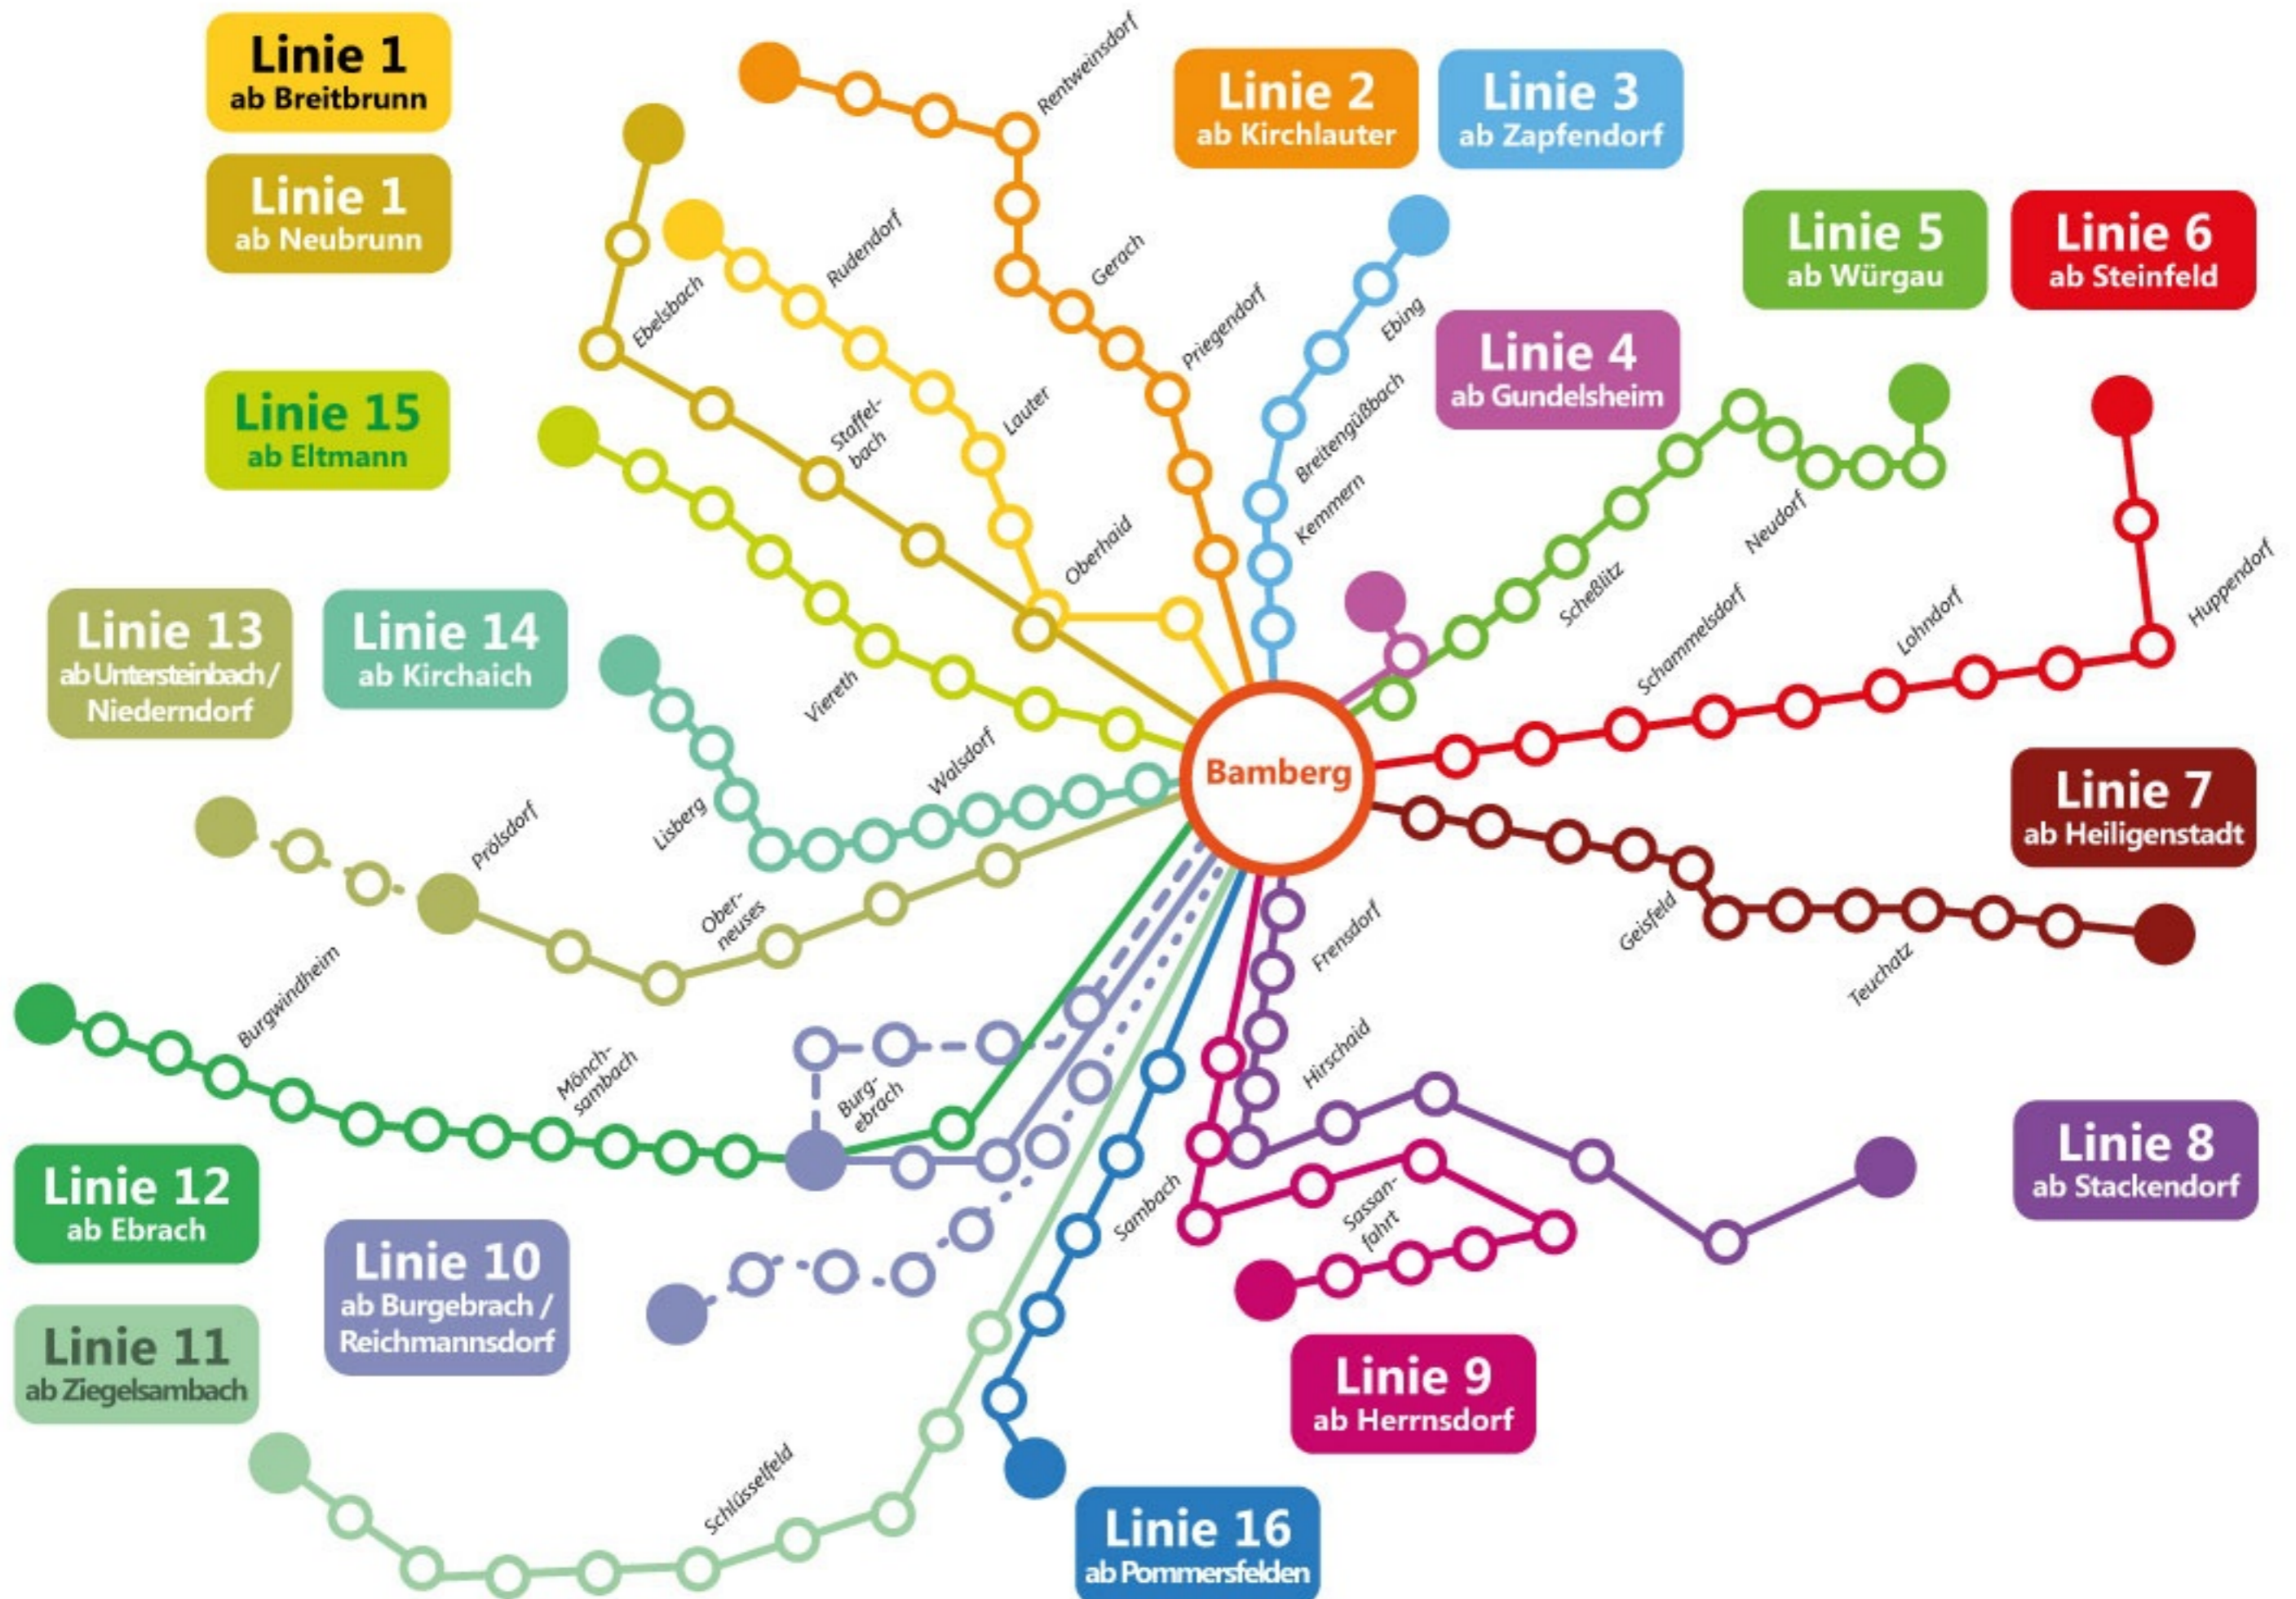

**Finden Sie Ihre Linie:  
Aus welcher Richtung kommen Sie?**

**Fahrkarten Sandkerwa® Express**

gültig am Fr. 22. August & Sa. 23. August 2025 zu den angegebenen Fahrzeiten

Fahrpreise: Tarifstufe 1 € 6,-

Tarifstufe 2 € 8,-

Tarifstufe 3 € 10,- jeweils für Hin- und Rückfahrt

- für Einzelfahrten gelten identische Preise

- Andere Tarife kommen nicht zur Anwendung  
(Deutschlandticket, VGN ...)

- Keine Anmeldung erforderlich