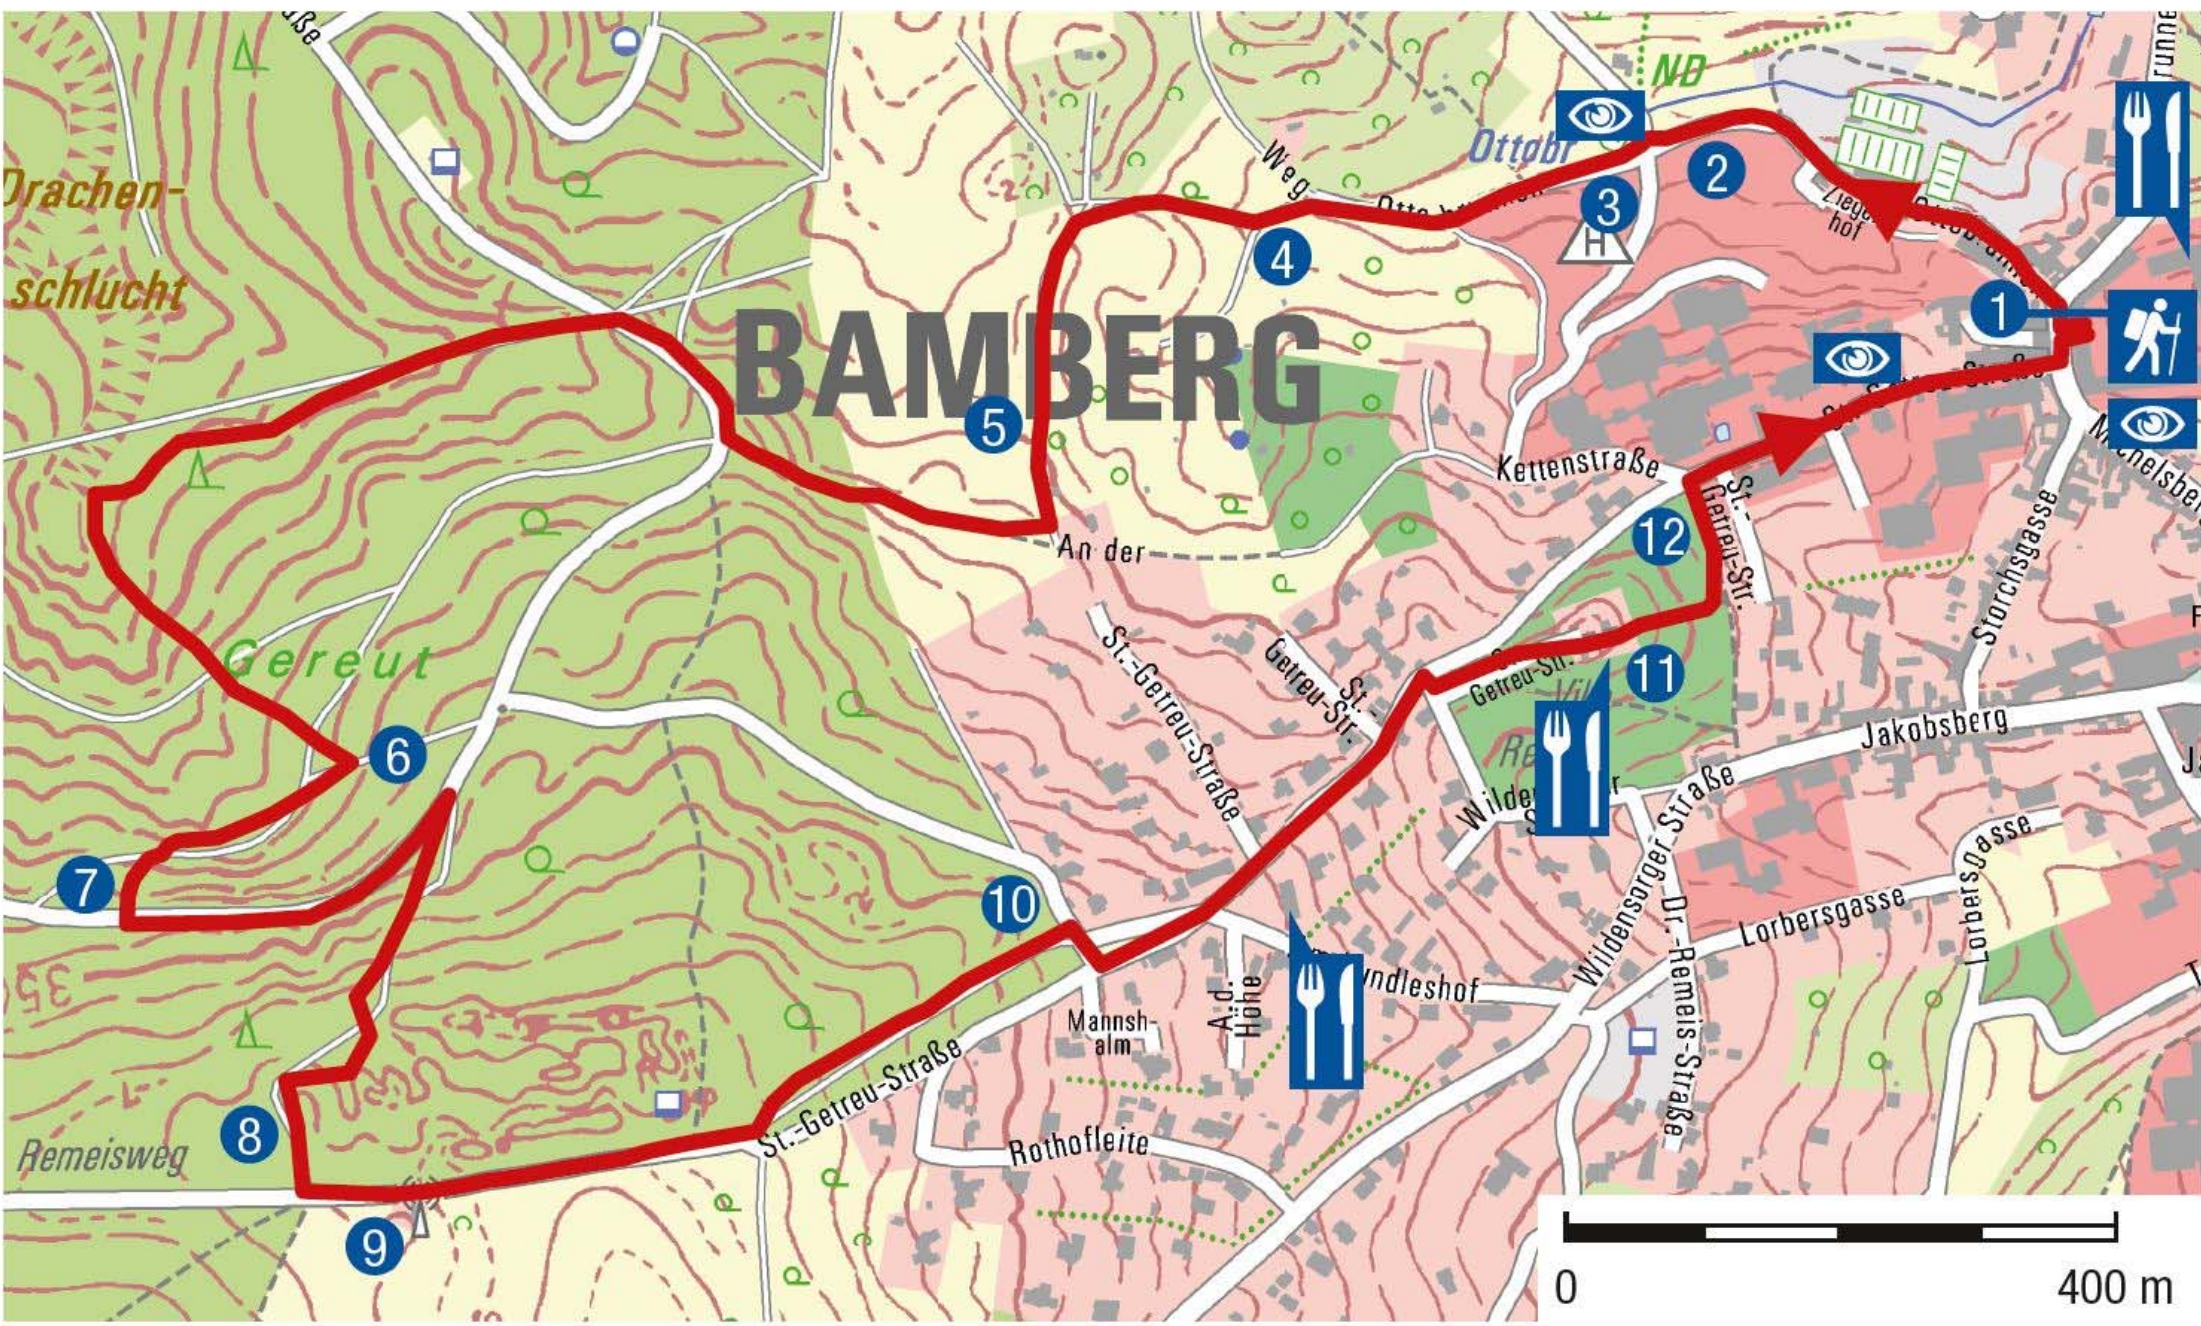

BAMBERG

Drachenschlucht

Gereut

Remeisweg

BAMBERG

Kettenstraße

Getreu-Str.

Wildenstraße

St.-Getreu-Straße

St.-Getreu-Straße

Rothofleite

Wildensbergstraße

Dr.-Remeis-Straße

Jakobsberg

Lorbersgasse

Lorbersgasse

BAMBERG

Kettenstraße

Getreu-Str.

Wildenstraße

St.-Getreu-Straße

St.-Getreu-Straße

Rothofleite

Wildensbergstraße

Dr.-Remeis-Straße

Jakobsberg

Lorbersgasse

Lorbersgasse

0 400 m