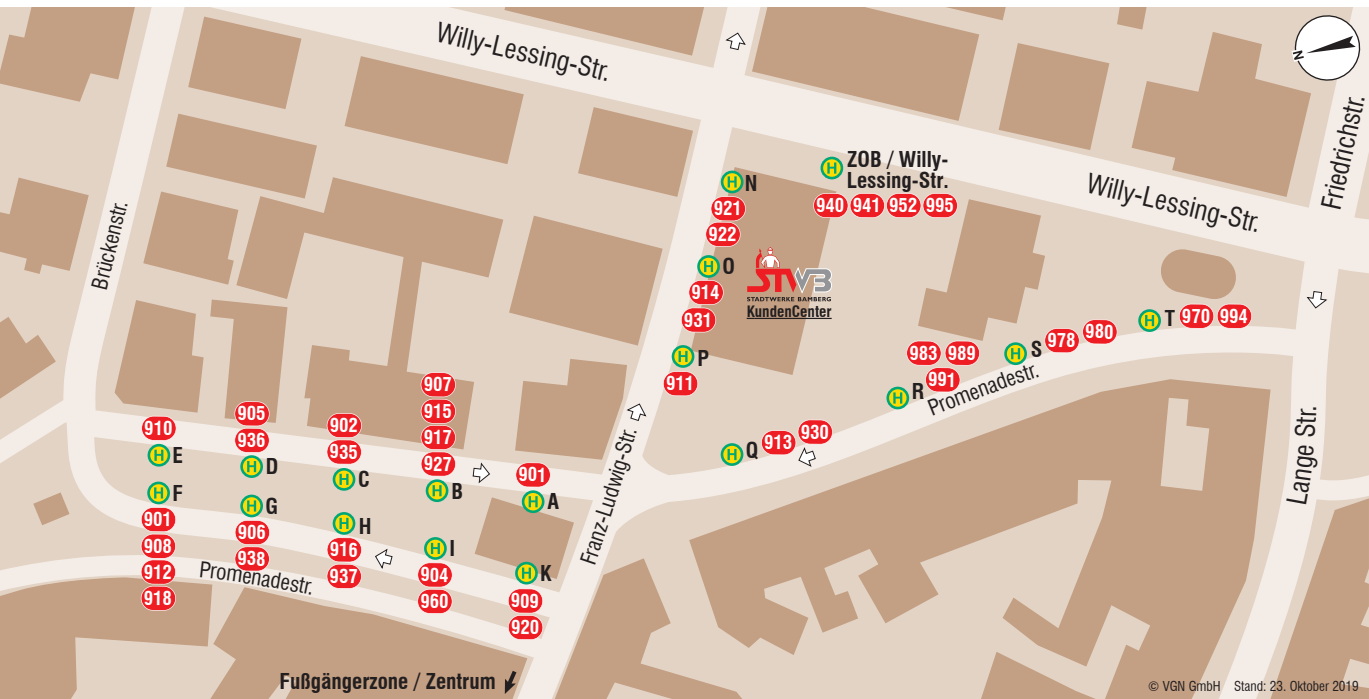

# Bamberg ZOB und Willy-Lessing-Straße / ZOB

# Belegung der Haltestellen Bamberg ZOB und Willy-Lessing-Straße / ZOB

### Linie Richtung

901	Bahnhof   - Gartenstadt
901	Klinikum
902	Bahnhof   - Stadion
904	Friedhof - Laubanger - Hallstadt 
905	Wunderburg - Gereuth
906	Konzerthalle - Gaustadt - Bischberg
907	Bahnhof   - Memmelsdorf
908	Südwest - Klinikum
909	Hain
910	Domplatz - Michelsberg
911	Bahnhof   - Hertzstr.
912	Stegaurach - Mühlendorf
913	Oberer Stephansberg - Wildensorg
914	Bahnhof   - Kramersfeld - Gundelsheim
915	Friedhof - Gartenstadt
916	Schweinfurter Str. - Gaustadt
917	Bahnhof   - Memmelsdorf - Laubend
918	Panzerleite - Klinikum - Bug - Pettstadt
920	Malerviertel - Bambados
921	Nürnberger Str. - Jahnstr.
922	Nürnberger Str. - Gutenbergstr.
927	Bahnhof   - Memmelsdorf - Schammelsdorf
930	P+R Heinrichsdamm

R

R

T

\*

\* Linien halten an der Haltestelle „ZOB / Willy-Lessing-Str.“