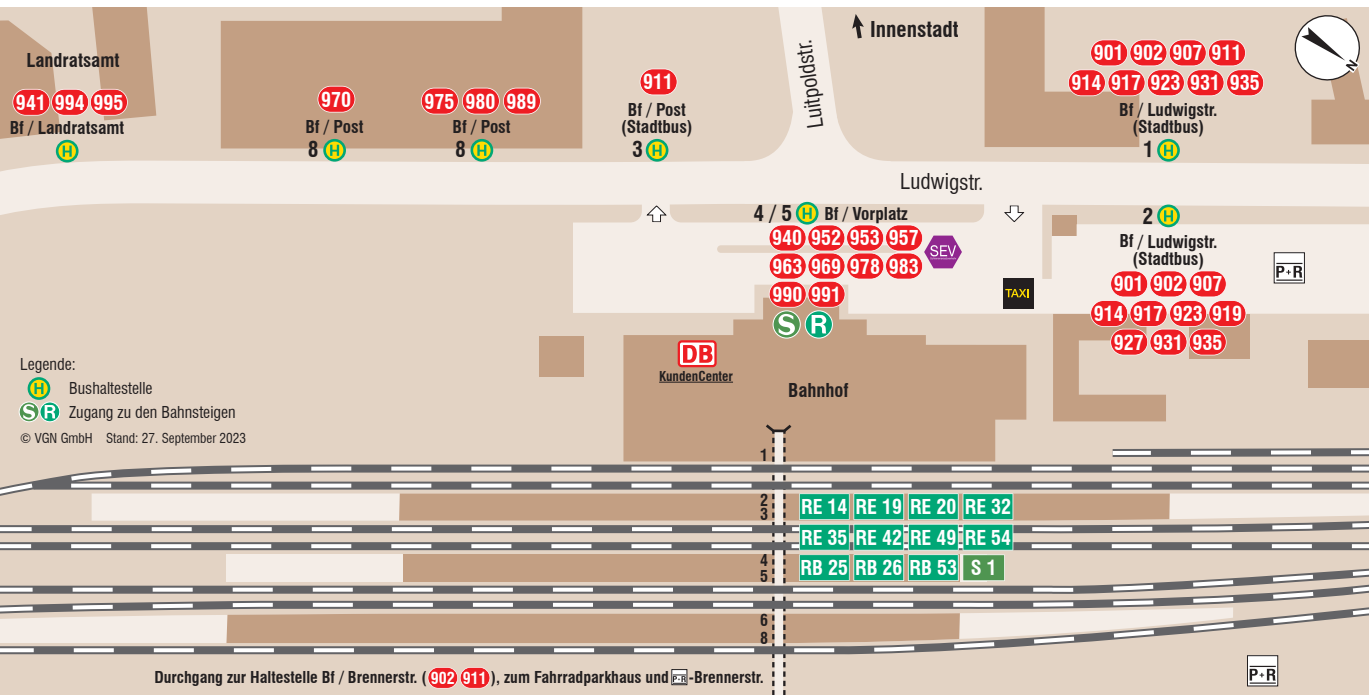

# Bamberg Bahnhof

Legende:  
 Bushaltestelle  
 Zugang zu den Bahnsteigen  
© VGN GmbH Stand: 27. September 2023

Durchgang zur Haltestelle Bf / Brennerstr. (902 911), zum Fahrradparkhaus und P+R-Brennerstr.

# Belegung der Haltestellen Bamberg Bahnhof

## Stadtverkehr

Linie	Richtung	
901	Gartenstadt	2
901	ZOB - Klinikum	1
902	Stadion	2
902	ZOB	1
907	Memmelsdorf	2
907	ZOB	1
911	Hertzstr.	3
911	ZOB	1
914	Kramersfeld - Gundelsheim	2
914	ZOB	1
917	Memmelsdorf - Laubend	2
917	ZOB	1
919	Hafen	2
923	ZOB	1
923	Birkenallee	2
927	Memmelsdorf - Schammelsdorf	2
931	P+R Kronacher Str.	2
931	ZOB	1
935	P+R Kronacher Str. - Gartenstadt (abends)	2
935	ZOB (abends)	1

## Regionalverkehr

Linie	Richtung	
940	Kemmern	4 / 5
941	Breitbrunn	Land*
952	Eltmann - Knetzgau	4 / 5
957	Gerach	4 / 5
957	Lahm / Itzgrund	4 / 5
963	Scheßlitz - Weismain	4 / 5
969	Hollfeld	4 / 5
970	Litzendorf	8
975	Heiligenstadt	8
978	Schlüsselfeld	4 / 5
980	Tiefenhöchstadt	8
983	Höchstadt (Aisch)	4 / 5
989	Rauhenebrach	8
990	Steigerwald-Express (Mai - Oktober) Frensdorf - Mühlhausen - Schlüsselfeld	4 / 5
991	Ebrach	4 / 5
994	Priesendorf	Land*
995	Trunstadt	Land*